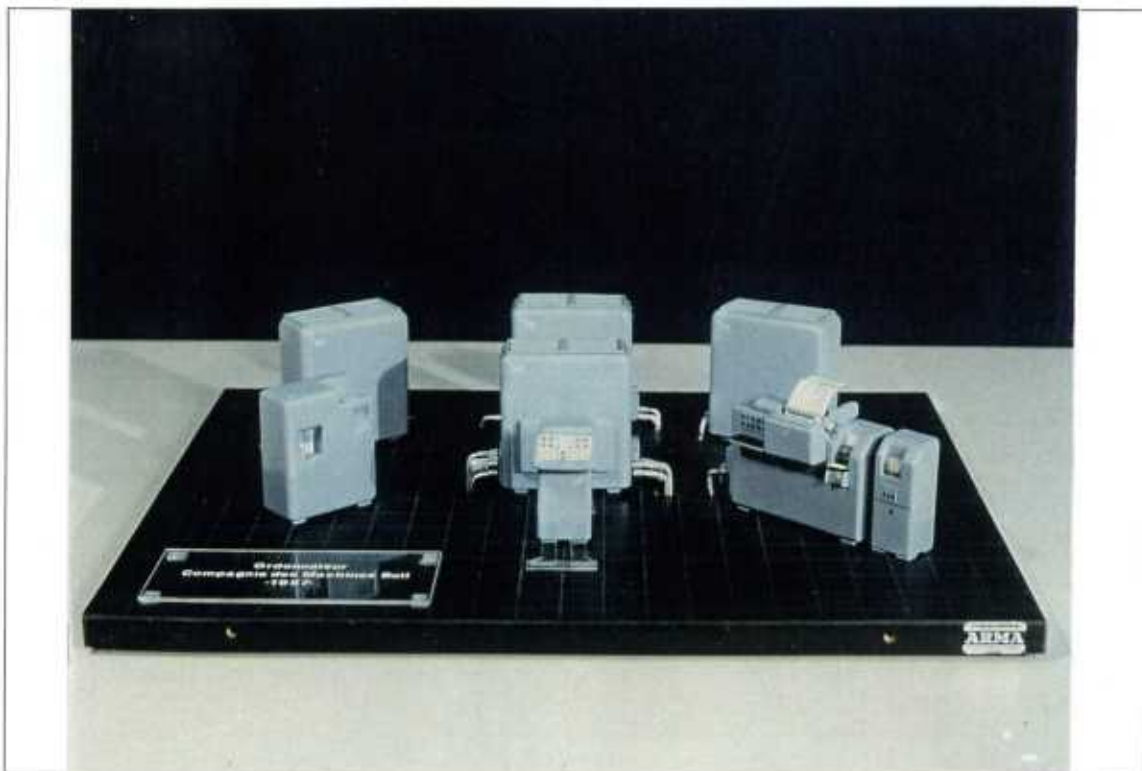

N° F.E.B.

1974

Appartenance : Série 150

Famille : Maquette ordonnateur

Fonction :

Producteur : FEB

Modèle :

Description Technique :

Le GAMMA - TAMBOUR - ORDONNATEUR était considéré à sa commercialisation comme un ensemble électronique de grande puissance de calcul et d'une capacité mémoire accrue, il comprenait :

- . une unité de calcul et logique Gamma 3.
- . un tambour magnétique.
- . l'ordinateur.
- . une unité d'alimentation.
- . un pupitre de contrôle.
- . une ou deux machines d'exploitation (Tabulatrice et / ou ULP, PRD).

Traitement simultané des tâches.

Niveau de restauration : statique

Couleur : Gris noir

Commercialisation :

Logo Machine :

Commentaires : le 1er Gamma-Tambour-Ordonnateur a été commercialisé en 1959.
: maquette au 1/20ème, sous capot transparent.