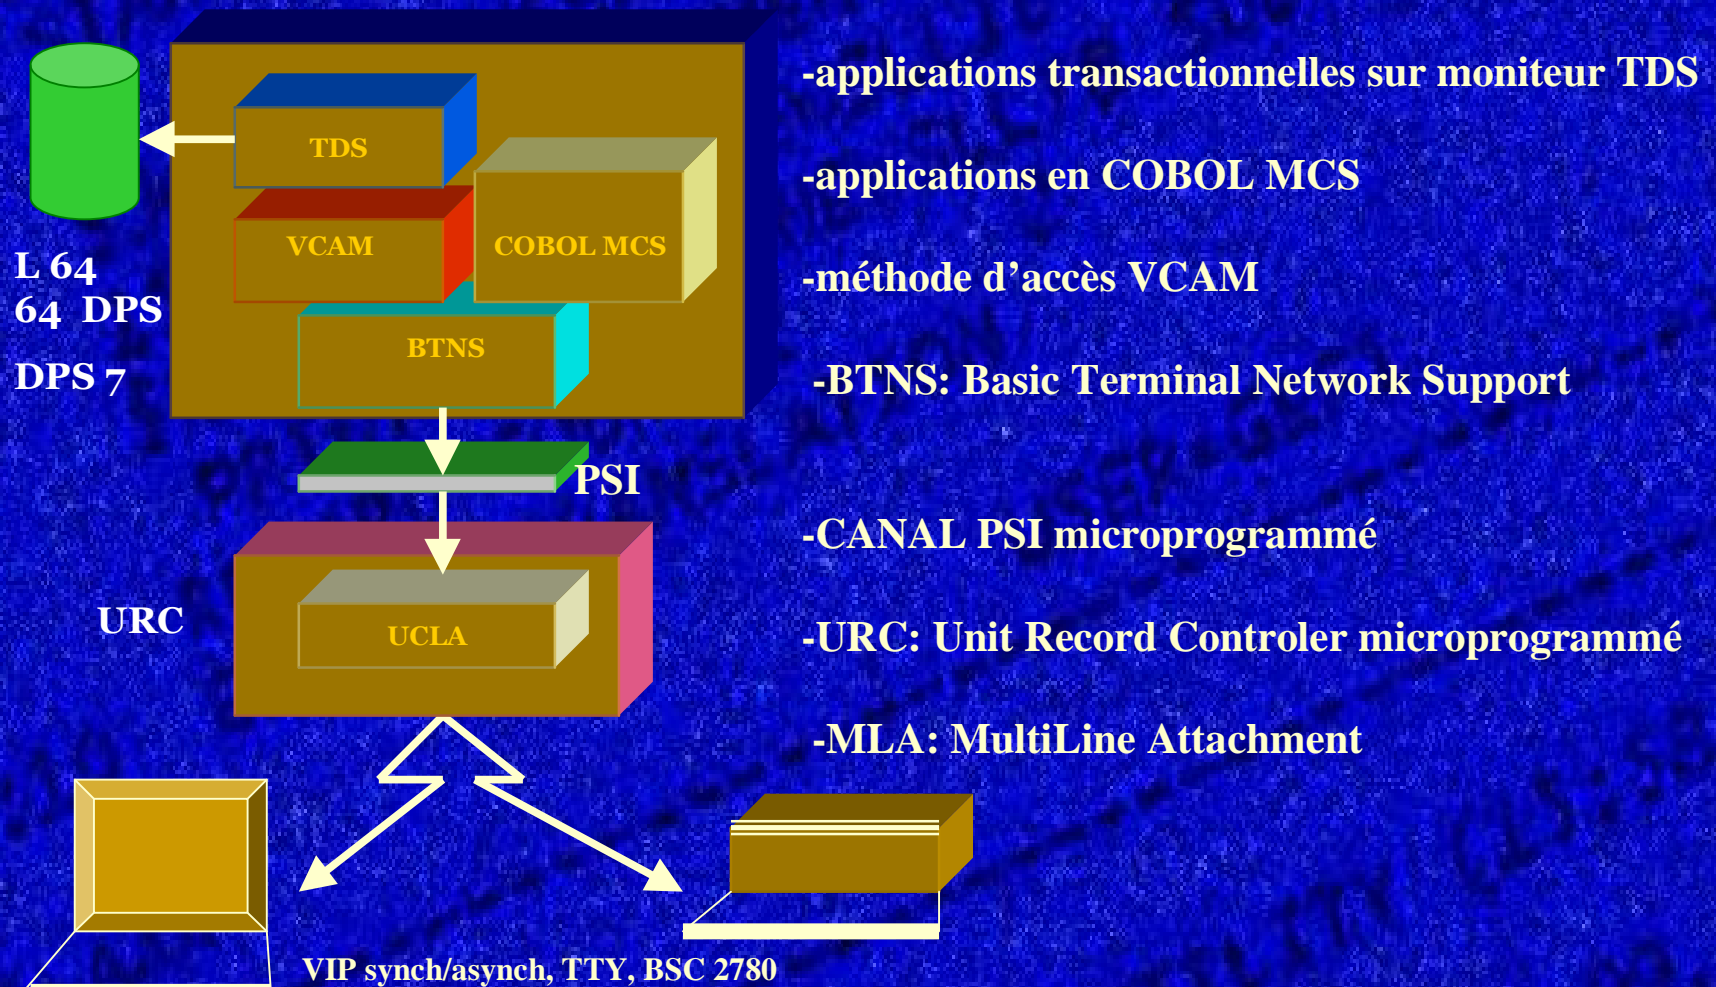

# **HISTORIQUE DES COMMUNICATIONS DANS GCOS 64/7**

---

**‘Des fonctions intégrées dans  
une architecture distribuée’**

**Claude ROLLAND**

# 1976-1980 : CONCENTRATION DE TERMINAUX POUR APPLICATIONS TRANSACTIONNELLES

- **1980: LA DENOMINATION ISO/DSA**  
apparaît officiellement

- **1981: DATANET**

frontal de communications unifié sur plateforme DPS6.  
-DPS 7/GCOS 7 en réseaux ISO/DSA.

- **1983: JANUS SUR DATANET**

- DPS 7 en réseaux IBM/SNA

- **1987: ANNONCE DPS 7000 (ARES)**

avec MICROFEP, réimplantation de DNS (logiciel du DATANET sur M68000)