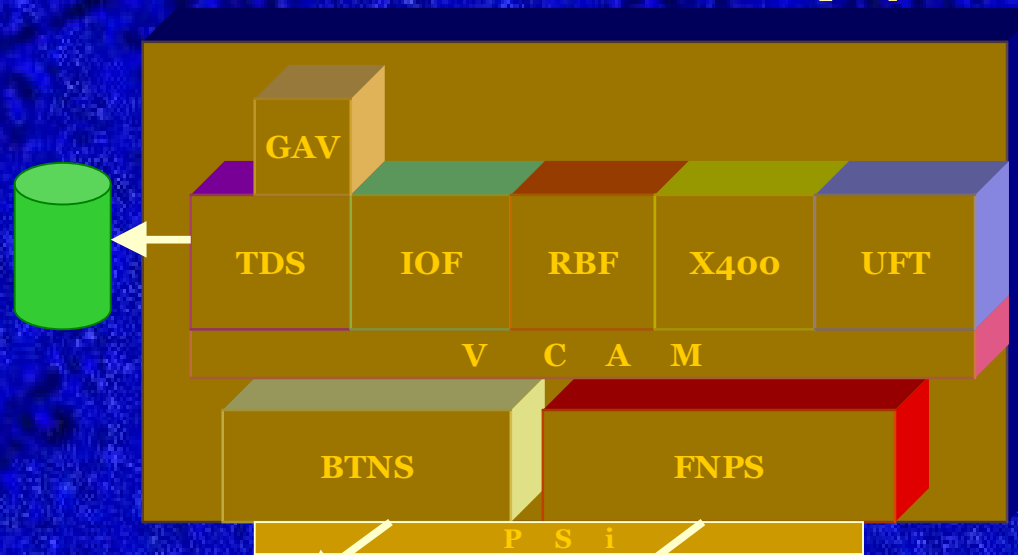

GCOS64/7 DANS LES RESEAUX ISO/DSA

Réseaux primaires et secondaires

FNPS: Front End Processor Support

VCAM: session ISO

X 400: messagerie ISO, partie de la
bureautique DOAS7

IOF: Interactive Operating facility

RBF: Remote Batch Facility <-> DPS 6

UFT: Unified File Transfer (ISO)

GAV: Gestionnaire d' Accès Videotex

QUESTAR

VIP

3270

MINITEL

QUESTAR400

MICRAL/PC

DATANET
LOGICIEL DNS

X25/TRANSPAC
(X21)

DPS 6

DPS 7