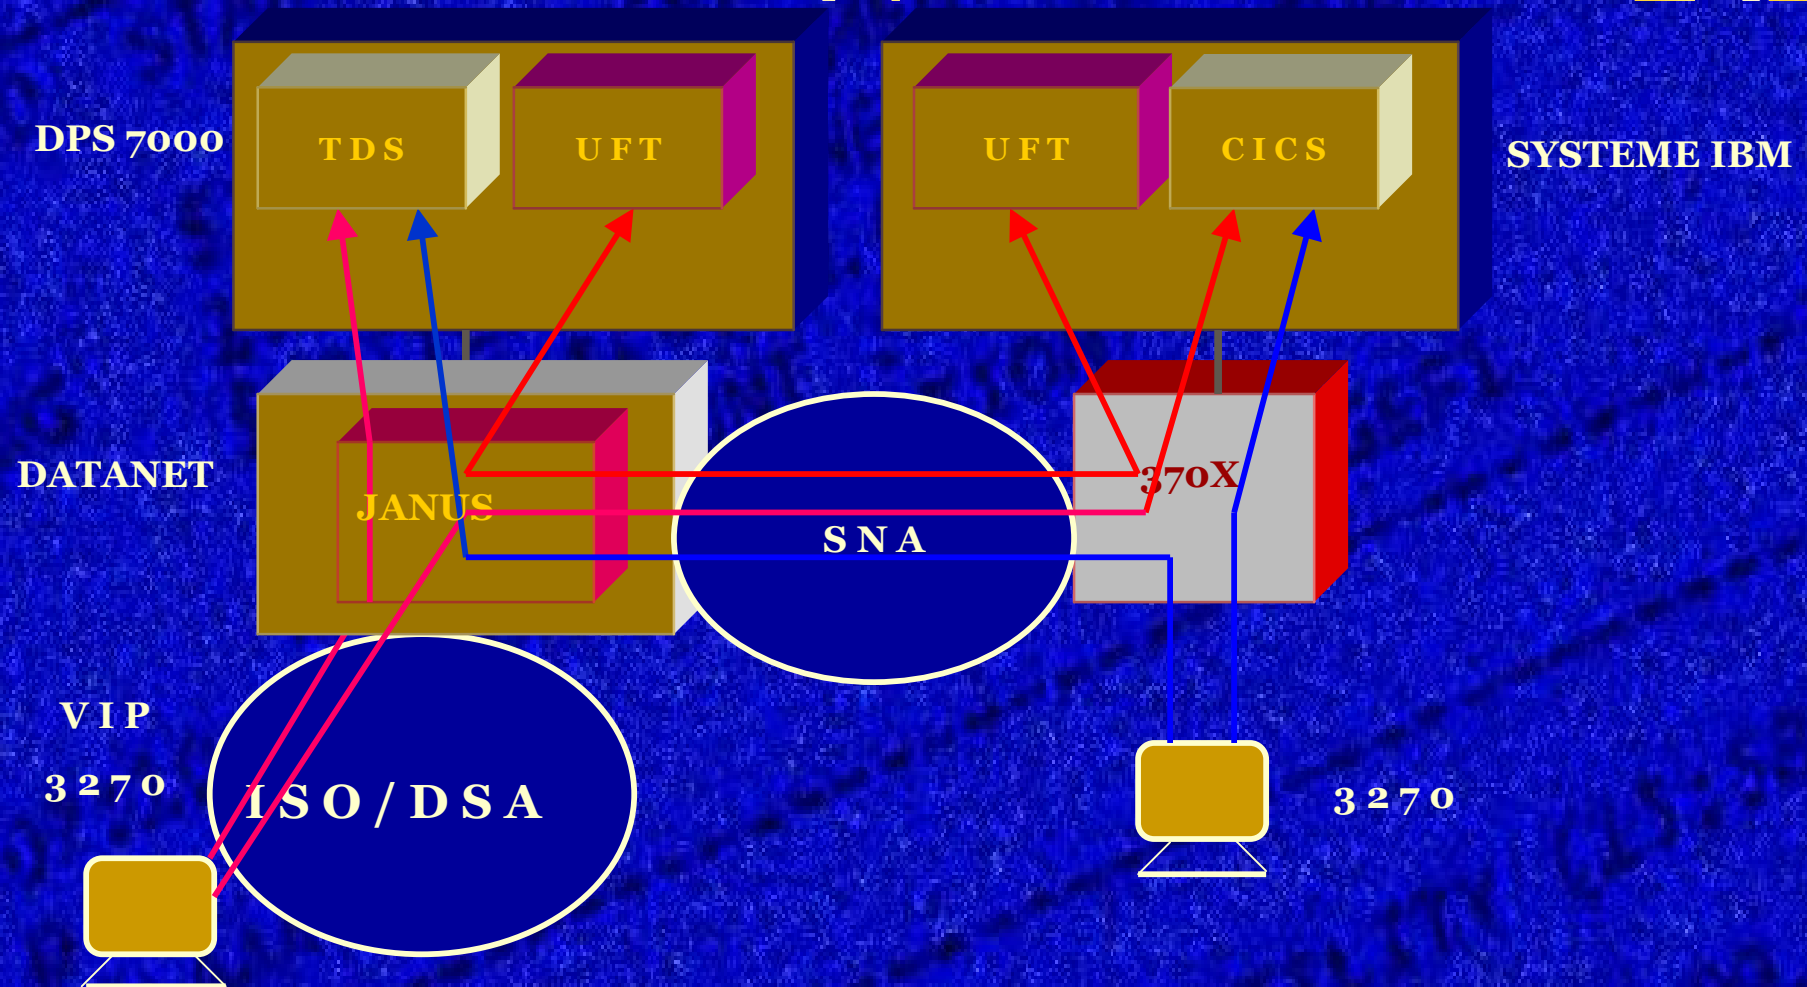

RBF: Remote Batch Facility <-> DPS 6

UFT: Unified File Transfer (ISO)

GAV: Gestionnaire d' Accès Videotex

QUESTAR

VIP

3270

MINITEL

QUESTAR400

MICRAL/PC

DATANET  
LOGICIEL DNS

X25/TRANSPAC  
(X21)

DPS 6

DPS 7

# JANUS ( 1984 ) : INTEROPERABILITE DES RESEAUX ISO/DSA ET SNA

**1994:**

# DPS7/GCOS7 ET LES SYSTEMES OUVERTS DANS DES RESEAUX HAUTS DEBITS

- **MAINWAY: frontal unifié**
- **HUB** haut débit Ethernet/FDDI
- processeurs WAN ISO, ISO/DSA sur M68XXX
- **FCP 7: relais FDDI vers MAINWAY** sur M68XXX
- offre les transports **ISO** et **TCP/IP**
- **OPEN 7: décor UNIX** sur GCOS 7
- **GXTI: GCOS 7-to-TCP/IP** interface
- **OCS: Open Communication Support** gérant FCP 7